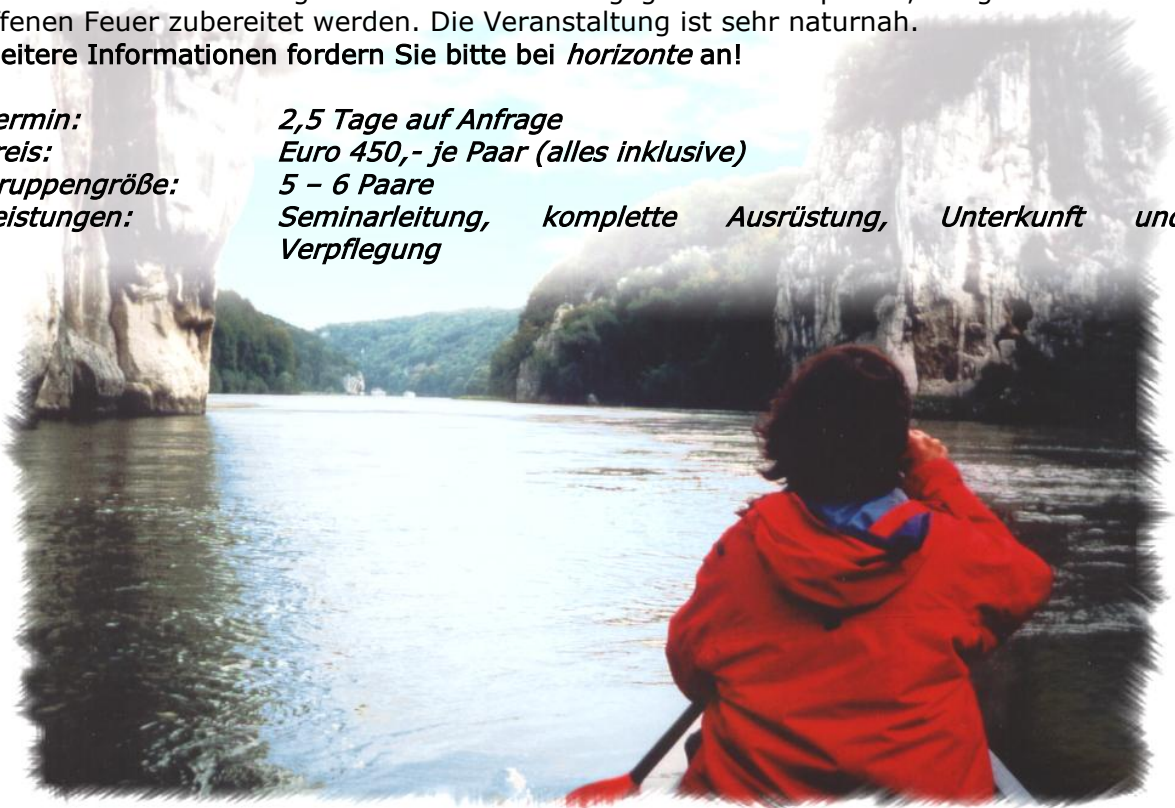

Dieses Paarseminar ist eine gute Gelegenheit, Aufgeschobenes und Versprochenes wahr werden zu lassen, Ungeklärtes zu klären, gemeinsam Kraft zu schöpfen. Die Einzigartigkeit des Naturparks „Obere Donau“, in dem die Natur ihren ganzen Charme spielen lässt, könnte auch Ihren Charme wieder in Schwung bringen. Jedenfalls wird Ihnen das Abenteuer einer gemeinsamen Kanufahrt ein bleibendes Erlebnis bescheren, an dem Sie immer wieder anknüpfen können.

Für individuelle Themen wird genügend Raum sein. Die Seminarleiter (ein Mann und eine Frau) sind professionelle Outdoor-Trainer und Paarberater und laden Sie mit ihren kreativen Methoden ein, sich konstruktiv mit Ihren Partnerschaftsthemen auseinander zu setzen. Die Privatsphäre bleibt in dem Rahmen geschützt, wie es die Paare wünschen.

Übernachtet wird in mitgebrachten Zelten und gegessen von Speisen, die gemeinsam am offenen Feuer zubereitet werden. Die Veranstaltung ist sehr naturnah.

Weitere Informationen fordern Sie bitte bei *horizonte* an!

Termin: 2,5 Tage auf Anfrage
Preis: Euro 450,- je Paar (alles inklusive)
Gruppengröße: 5 – 6 Paare
Leistungen: Seminarleitung, komplette Ausrüstung, Unterkunft und Verpflegung

Horizonte –
Erlebnispädagogik & Outdoortraining gGmbH
Bankverbindung: BW-Bank
(BLZ 600 501 01) Nr. 36 22 564
Internet: www.horizonte-outdoor.de
Registergericht Stuttgart HRB 723250
Steuer Nr. 69042 / 05660 Finanzamt Nürtingen Außenstelle Kirchheim u.T.

Geschäftsführer:
Wolfgang Baumgartner
Veilchenweg 19
73230 Kirchheim unter Teck
Tel: 07021 / 72 05 21
Mobil: 0173 / 3 15 49 25
E-Mail: baumgartner@horizonte-outdoor.de